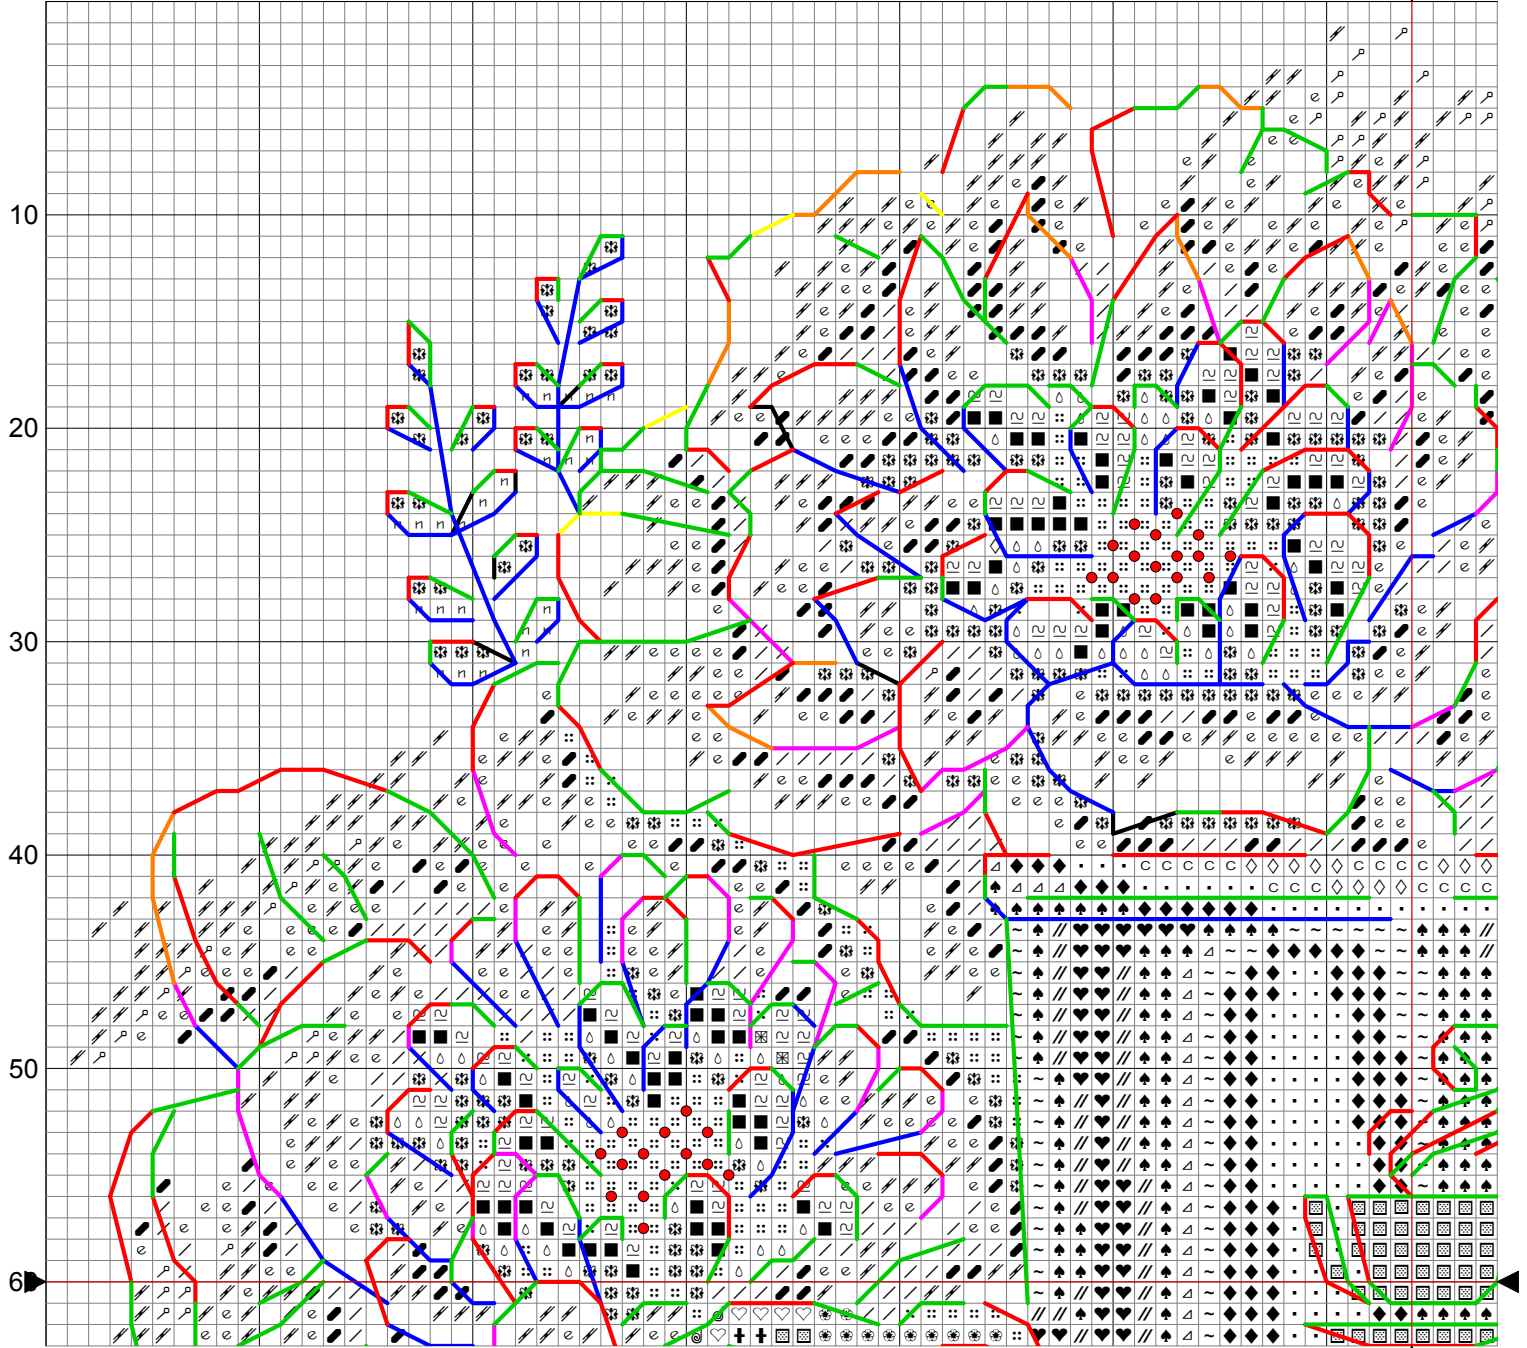

Утренний чай / Morning tea

Анна Кузнецова

Стр./Page 1

10

20

30

40

50

60

10

20

30

40

50

60