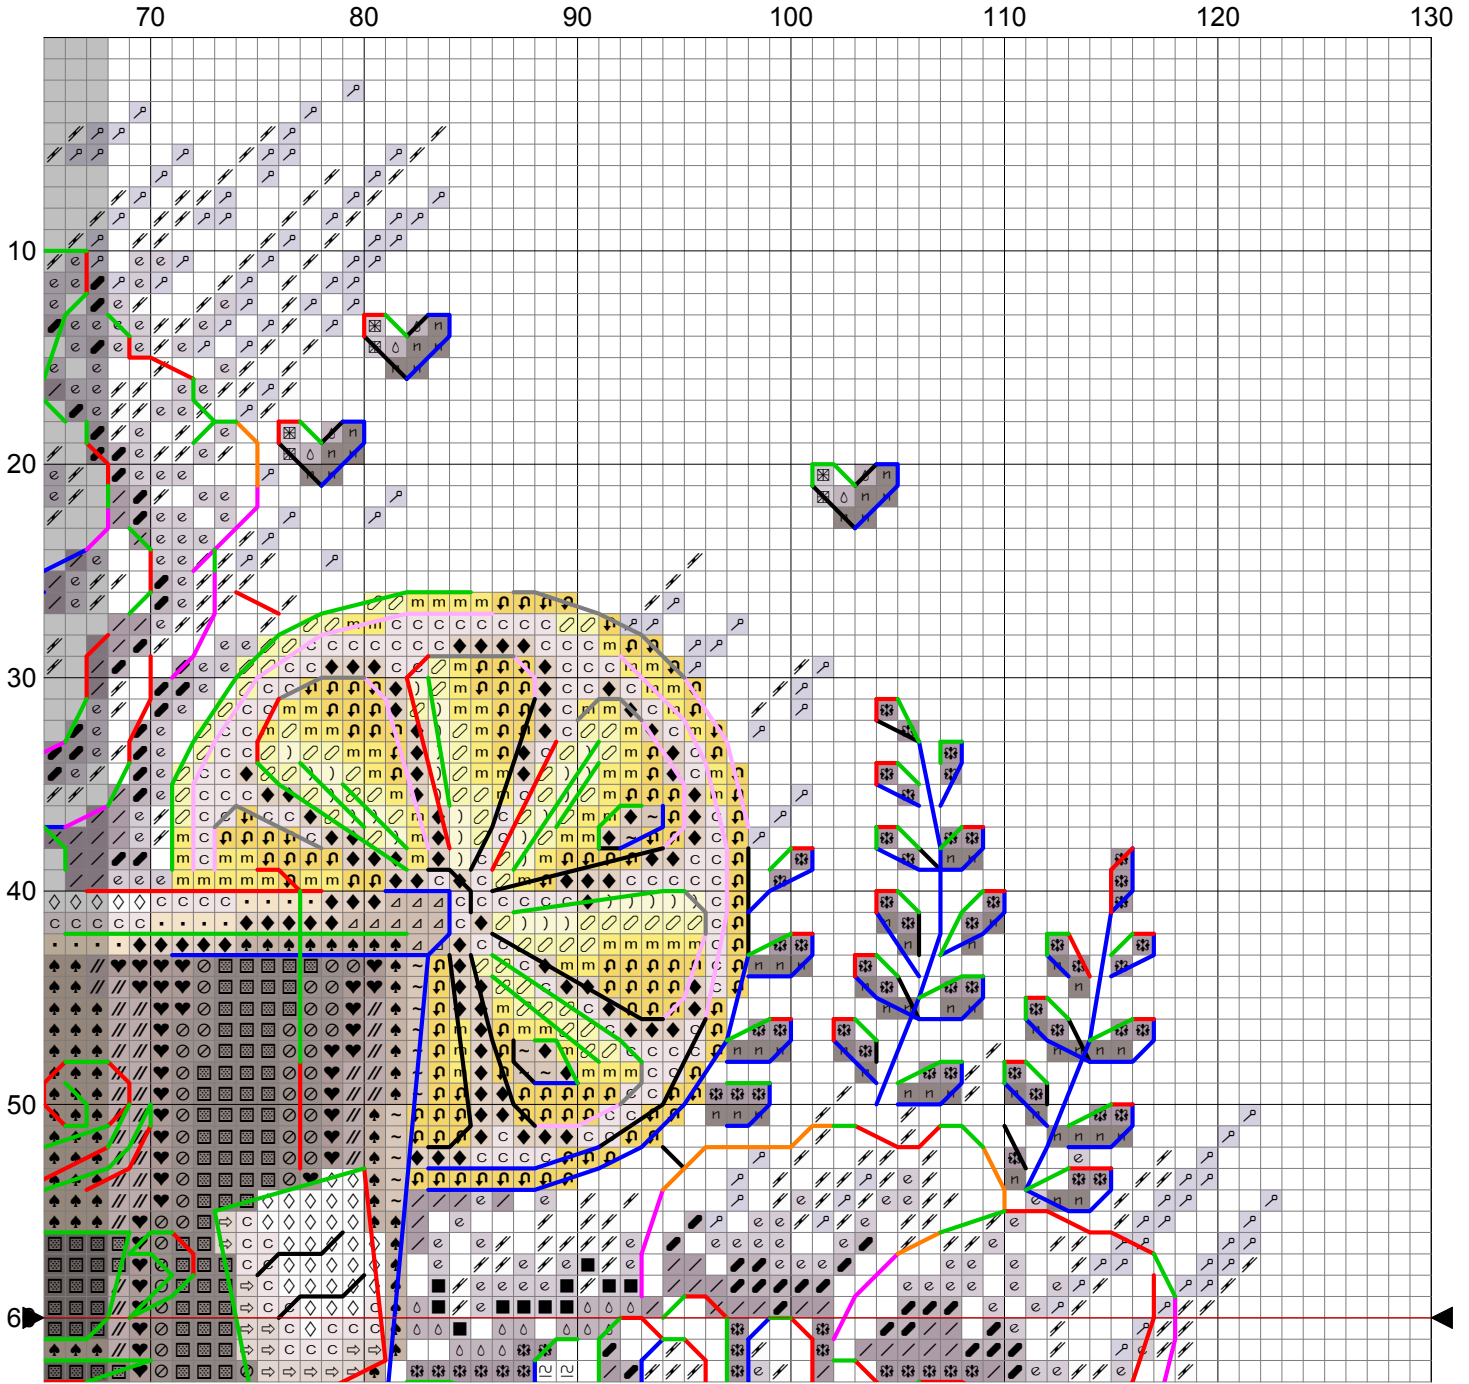

Утренний чай / Morning tea

Анна Кузнецова

Стр./Page 2