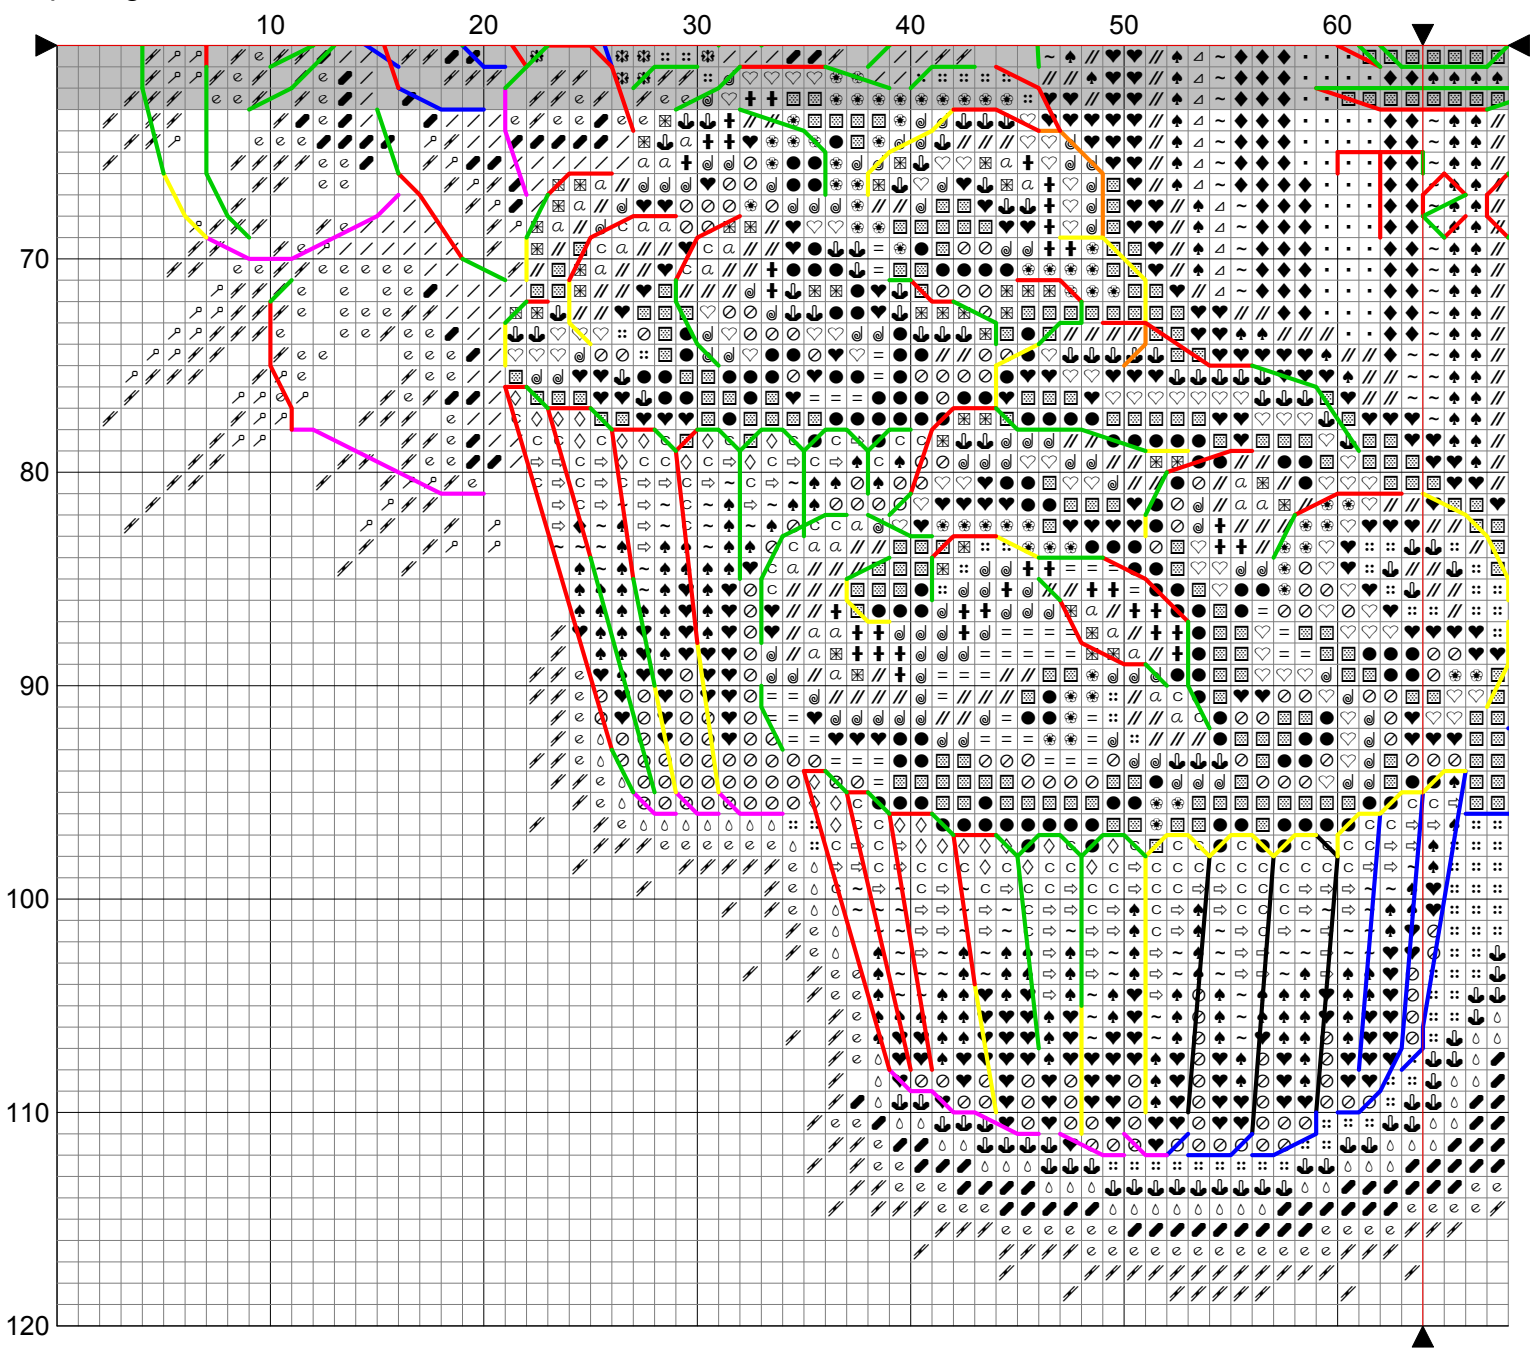

Утренний чай / Morning tea

Анна Кузнецова

Стр./Page 3