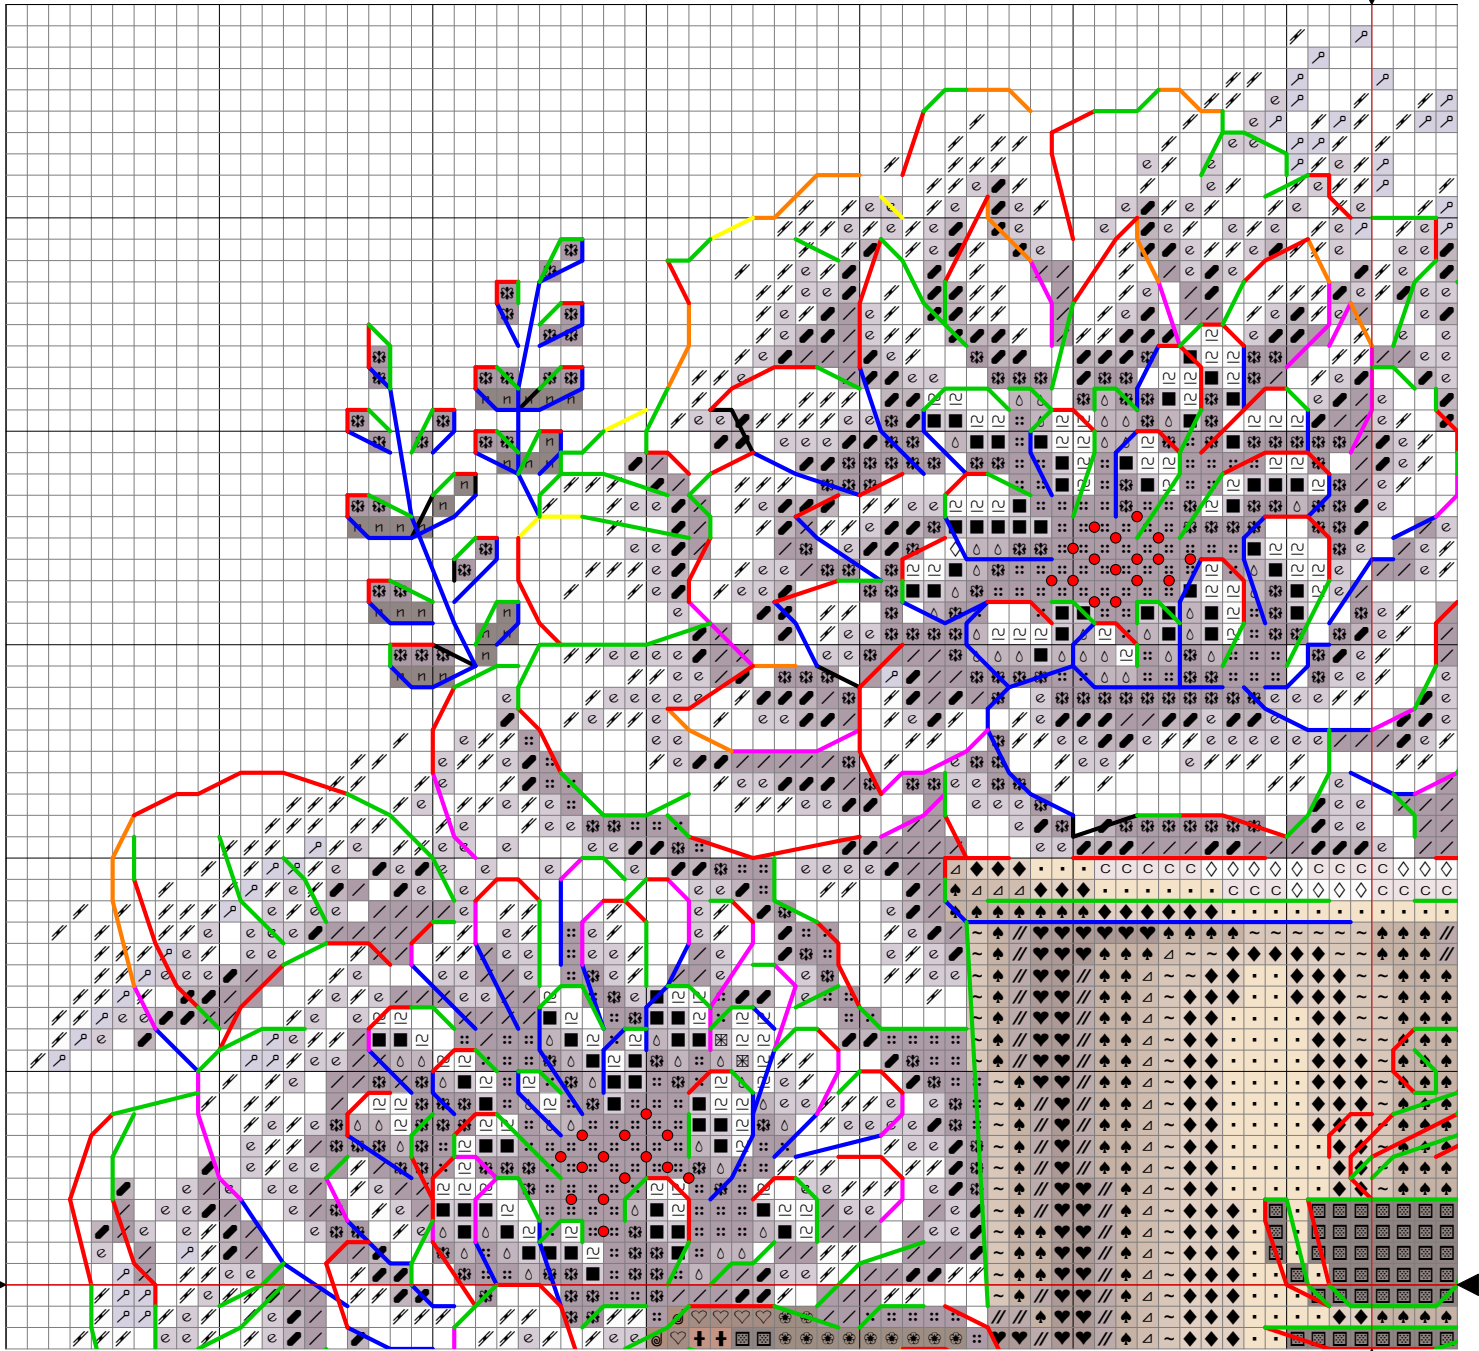

Утренний чай / Morning tea

Анна Кузнецова

Стр./Page 1

10

20

30

40

50

60

10

20

30

40

50

60