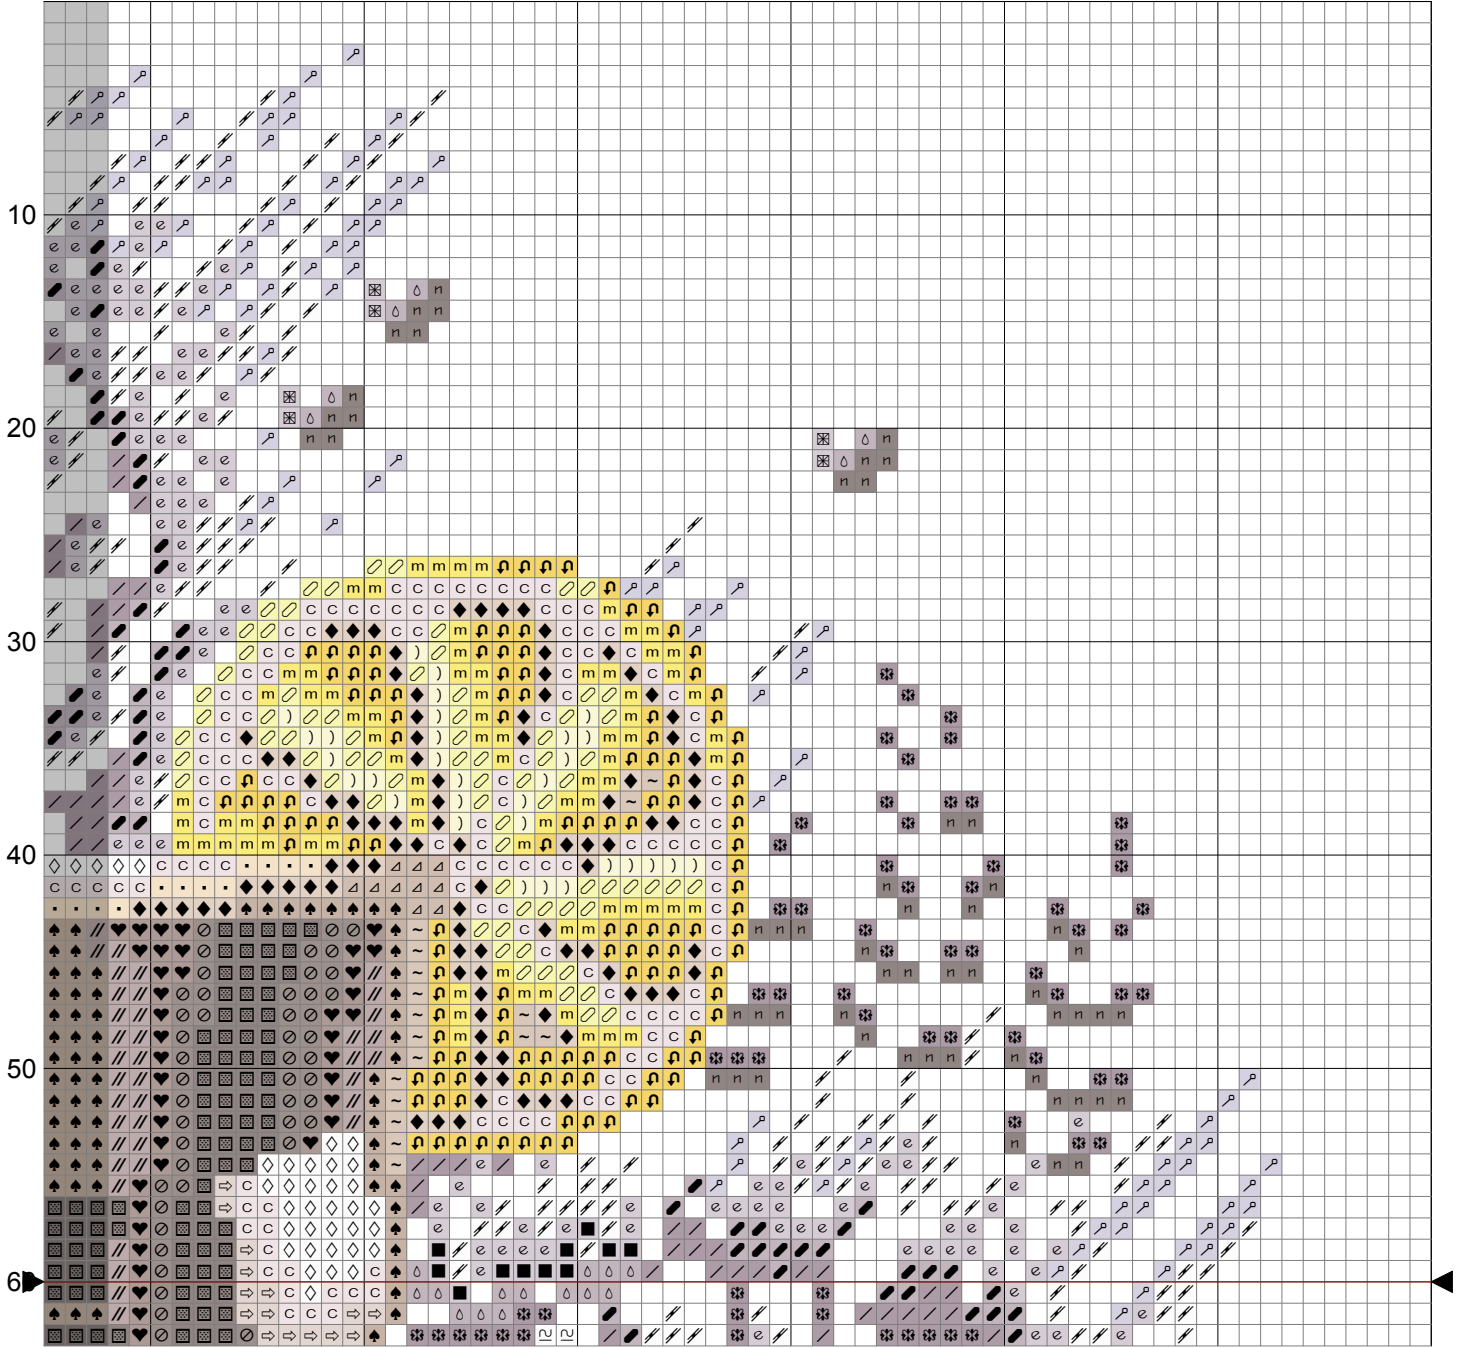

Утренний чай / Morning tea

Анна Кузнецова

Стр./Page 6

70

80

90

100

110

120

130