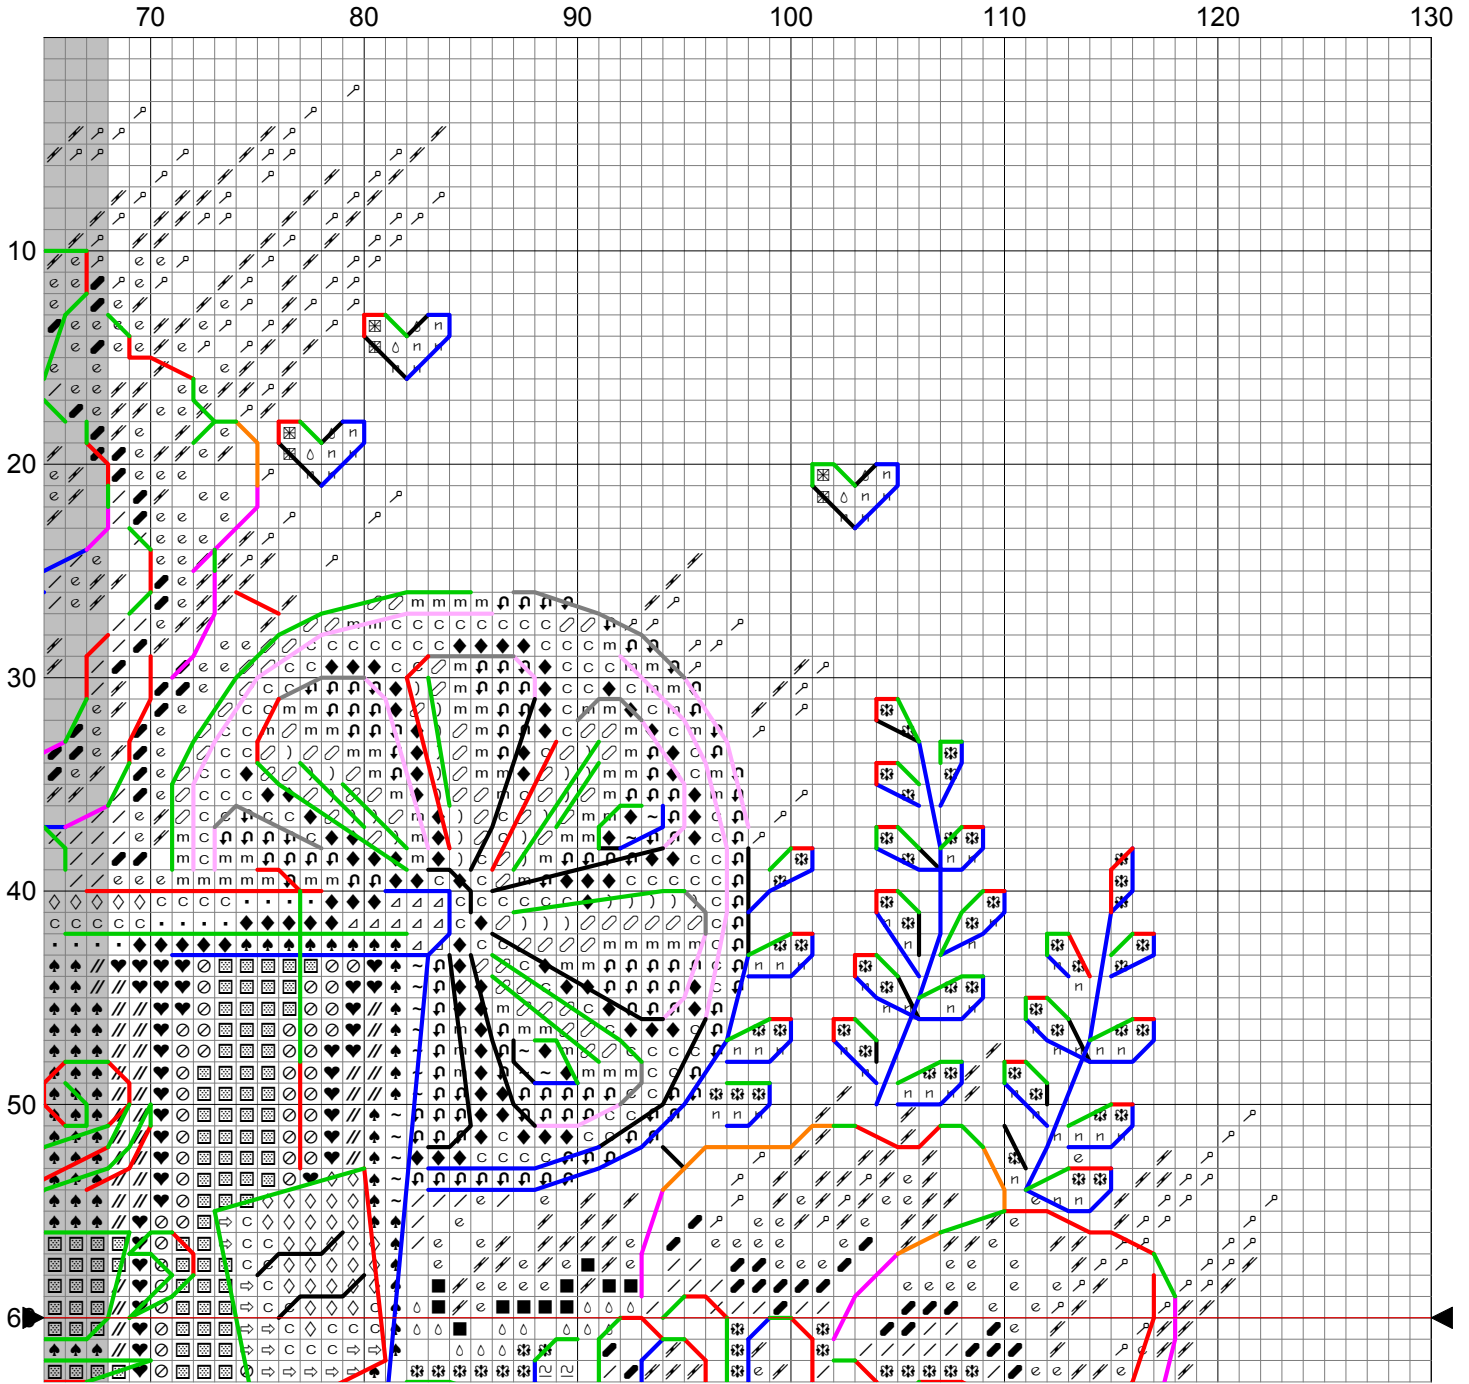

Утренний чай / Morning tea

Анна Кузнецова

Стр./Page 2