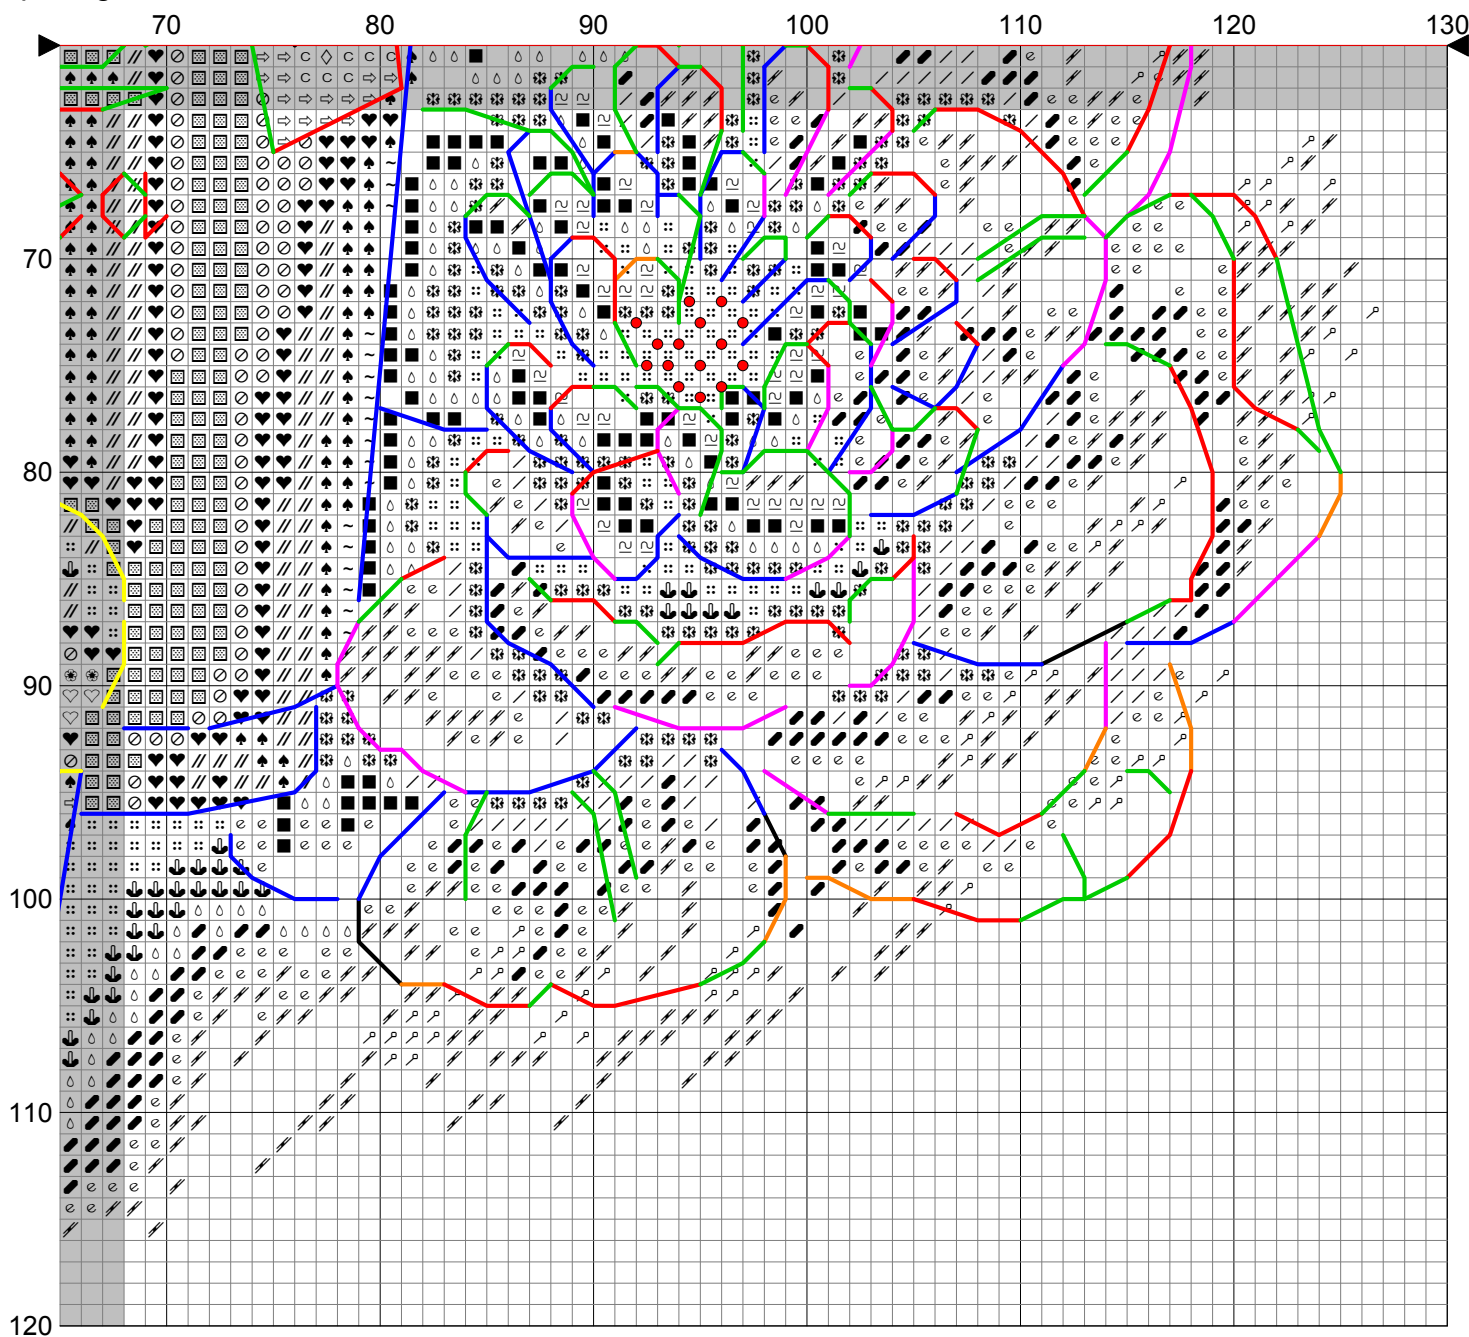

Утренний чай / Morning tea

Анна Кузнецова

Стр./Page 4