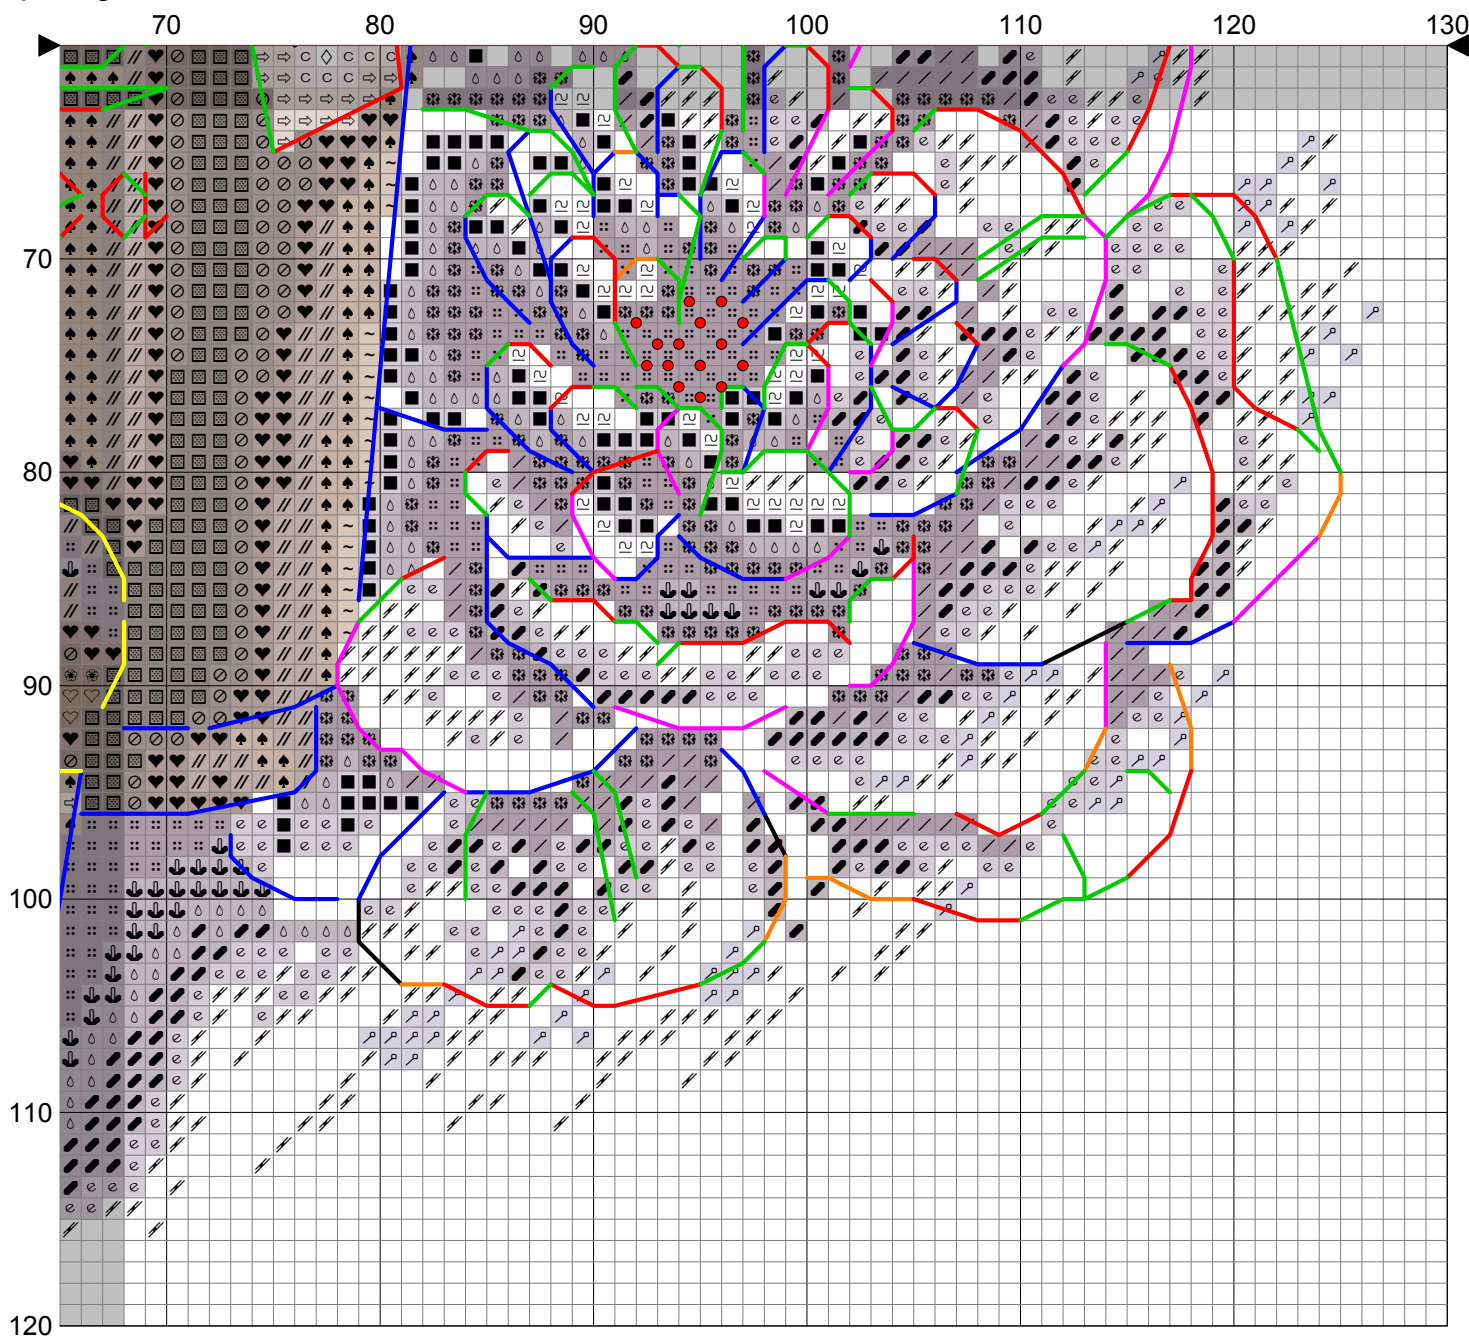

Утренний чай / Morning tea

Анна Кузнецова

Стр./Page 4